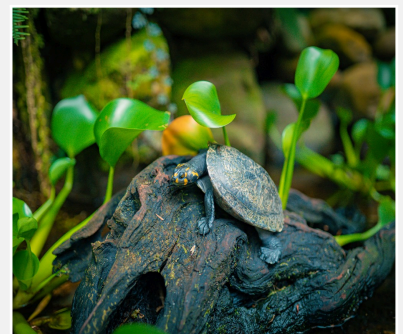

Más detalles en la web:

<https://encantostarapoto.com/tours/tour-lamas-nativa>

TOUR ALTO MAYO

🕒 Full day | 11 horas aprox.

Programa:

- Recojo directo desde su hotel para iniciar el tour.
- Traslado ida y vuelta en unidad con aire acondicionado.
- Acompañamiento de un orientador turístico certificado.
- Degustación de café de la zona de Moyobamba.
- Cata de licores regionales típicos (Chacra Vieja).
- Visita al Orquideario oficial de la ciudad de Moyobamba.
- Exploración de la naciente del Río Tioyacu.
- Baño relajante en las termas de San Mateo.
- Almuerzo a la carta con platos regionales seleccionados.

Más detalles en la web:
<https://encantostarapoto.com/tours/tour-alto-mayo>

TOUR LAGUNA AZUL

🕒 Full day | 8 horas aprox.

Programa:

- Recogida en su hotel para iniciar el tour.
 - Traslado ida y vuelta en unidad con aire acondicionado.
 - Acompañamiento de un orientador turístico certificado.
 - Degustación guiada de tragos regionales exóticos.
 - Navegación en bote por la Laguna Azul.
 - Recorrido a caballo por los alrededores de la laguna.
 - Almuerzo a la carta con platos de la zona.
- NO INCLUYE / OPCIONALES**
- Baños de barro negro con propiedades medicinales.
 - Deportes de aventura y actividades acuáticas en la laguna.
 - Acceso al mirador Punta del Gallinazo.
 - Tasa municipal obligatoria de S/ 4.00 soles por persona.