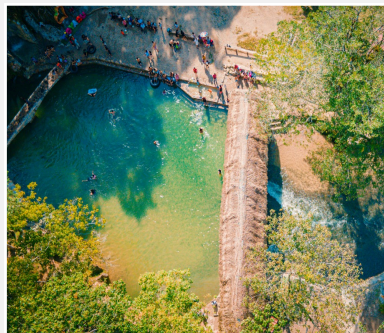

Más detalles en la web:

<https://encantostarapoto.com/tours/tour-lamas-nativa>

TOUR ALTO MAYO

🕒 Full day | 11 horas aprox.

Programa:

- Recojo directo desde su hotel para iniciar el tour.
- Traslado ida y vuelta en unidad con aire acondicionado.
- Acompañamiento de un orientador turístico certificado.
- Degustación de café de la zona de Moyobamba.
- Cata de licores regionales típicos (Chacra Vieja).
- Visita al Orquideario oficial de la ciudad de Moyobamba.
- Exploración de la naciente del Río Tioyacu.
- Baño relajante en las termas de San Mateo.
- Almuerzo a la carta con platos regionales seleccionados.

Más detalles en la web:
<https://encantostarapoto.com/tours/tour-alto-mayo>

TOUR LAGUNA AZUL

🕒 Full day | 8 horas aprox.

Programa:

- Recogida en su hotel para iniciar el tour.
 - Traslado ida y vuelta en unidad con aire acondicionado.
 - Acompañamiento de un orientador turístico certificado.
 - Degustación guiada de tragos regionales exóticos.
 - Navegación en bote por la Laguna Azul.
 - Recorrido a caballo por los alrededores de la laguna.
 - Almuerzo a la carta con platos de la zona.
- NO INCLUYE / OPCIONALES**
- Baños de barro negro con propiedades medicinales.
 - Deportes de aventura y actividades acuáticas en la laguna.
 - Acceso al mirador Punta del Gallinazo.
 - Tasa municipal obligatoria de S/ 4.00 soles por persona.