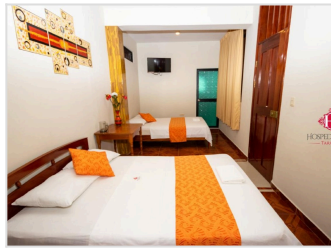

REAL TARAPOTO

Detalles: www.encantostarapoto.com/hoteles/real-tarapoto