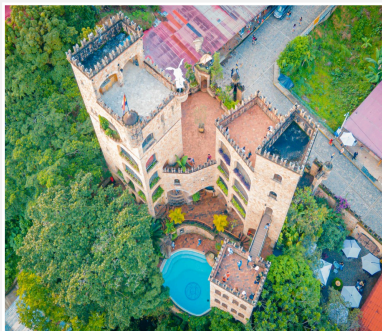

TOURS INCLUIDOS EN EL PAQUETE

TOUR LAMAS NATIVA

🕒 Turno Tarde | 4 horas aprox.

Programa:

- Recojo en su alojamiento para dar inicio a la excursión.
- Traslado ida y vuelta en unidad con aire acondicionado.
- Acompañamiento de un orientador turístico.
- Tickets de ingreso al Castillo de Lamas.
- Recorrido guiado por la Plaza Mayor de la ciudad.
- Inmersión cultural en la Comunidad Nativa del Barrio Wayku.

Más detalles en la web:

<https://encantostarapoto.com/tours/tour-lamas-nativa>