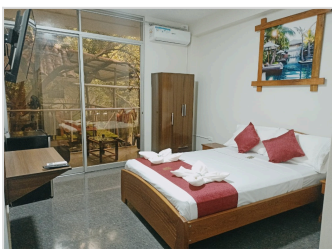

AMASELVA TARAPOTO

Detalles: www.encantostarapoto.com/hoteles/amaselva-tarapoto