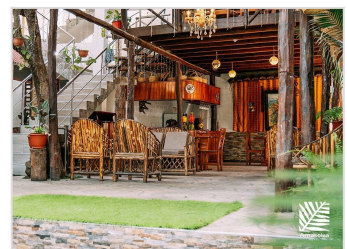

AMASELVA TARAPOTO

Detalles: www.encantostarapoto.com/hoteles/amaselva-tarapoto