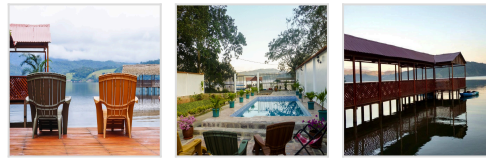

¡ OFERTA DESTACADA !

RESIDENCIAL MARINA HOUSE EN TARAPOTO (3 NOCHES)

+ Fotos
Aquí

+

QASIKAY SELVA LODGE EN SAUCE (LAGUNA) (1 NOCHE)

+ Fotos
Aquí

S/ 490.00
por persona

¿Deseas otro hotel? **Personaliza tu estancia** con estas opciones (**Fotos parte inferior**):

HOTEL EN SAUCE (LAGUNA) Tarifa adicional x persona	
LAS HAMACAS	+ S/ 120
MALOCA INN	+ S/ 140
RIOSOL LAGUNA	+ S/ 160
SUMAJ LAGOON LODGE	+ S/ 160
SAUCE RESORT	+ S/ 220
BELLA TERRA	+ S/ 310

TOURS INCLUIDOS EN EL PAQUETE