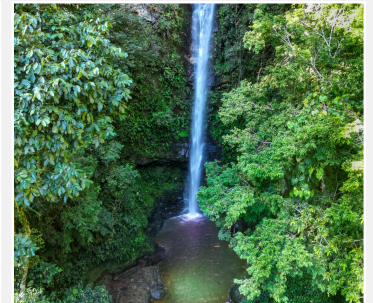

TOUR CATARATAS DE AHUASHIYACU

🕒 Turno Mañana | 4 horas aprox.

Programa:

- Recojo directo desde su hotel/dirección.
- Traslado ida y vuelta en movilidad climatizada.
- Parada en el mirador natural Cordillera Escalera.
- Acompañamiento de un orientador turístico
- Entrada incluida a las cataratas.

Más detalles en la web:

<https://encantostarapoto.com/tours/tour-cataratas-de-ahuashiyacu>