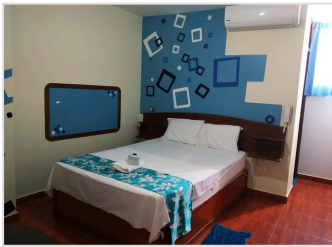

COSTA AZUL

Detalles: www.encantostarapoto.com/hoteles/costa-azul