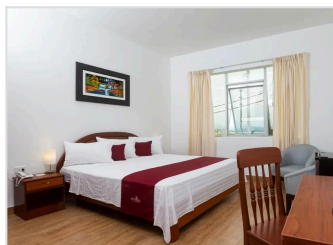

RIO CUMBAZA * * *

Detalles: www.encantostarapoto.com/hoteles/rio-cumbaza