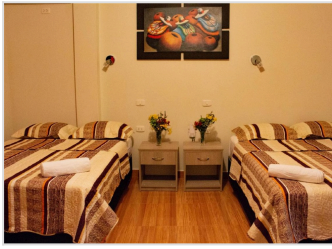

RESIDENCIAL MARINA HOUSE

Detalles: www.encantostarapoto.com/hoteles/residencial-marina-house