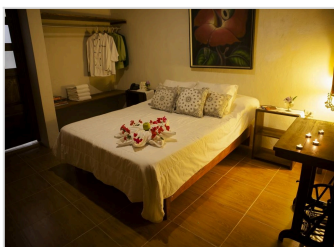

PATARASHCA

Detalles: www.encantostarapoto.com/hoteles/patarashca