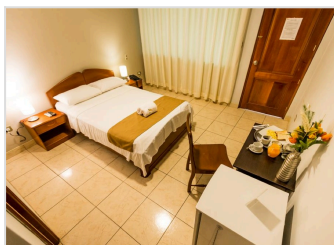

RIO CUMBAZA * * *

Detalles: www.encantostarapoto.com/hoteles/rio-cumbaza