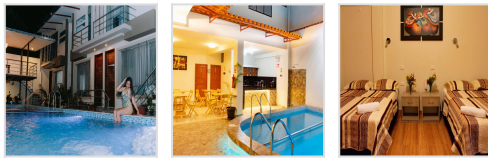

¡ OFERTA DESTACADA !

RESIDENCIAL MARINA HOUSE EN TARAPOTO (3 NOCHES)

+ Fotos
Aquí

+

QASIKAY SELVA LODGE EN SAUCE (LAGUNA) (1 NOCHE)

+ Fotos
Aquí

S/ 490.00
por persona

¿Deseas otro hotel? **Personaliza tu estancia** con estas opciones (**Fotos parte inferior**):