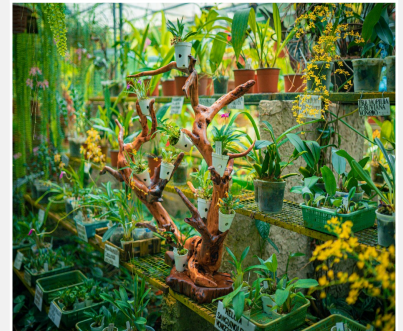

TOUR ALTO MAYO

🕒 Full day | 11 horas aprox.

Programa:

- Recojo directo desde su hotel para iniciar el tour.
- Traslado ida y vuelta en unidad con aire acondicionado.
- Acompañamiento de un orientador turístico certificado.
- Degustación de café de la zona de Moyobamba.
- Cata de licores regionales típicos (Chacra Vieja).
- Visita al Orquideario oficial de la ciudad de Moyobamba.
- Exploración de la naciente del Río Tioyacu.
- Baño relajante en las termas de San Mateo.
- Almuerzo a la carta con platos regionales seleccionados.

Más detalles en la web:
<https://encantostarapoto.com/tours/tour-alto-mayo>