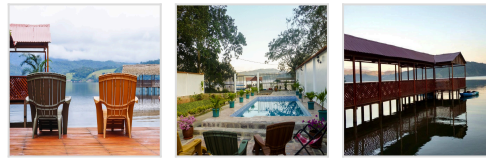

¡ OFERTA DESTACADA !

RESIDENCIAL MARINA HOUSE EN TARAPOTO (2 NOCHES)

+ Fotos
Aquí

+

QASIKAY SELVA LODGE EN SAUCE (LAGUNA) (1 NOCHE)

+ Fotos
Aquí

S/ 350.00
por persona

¿Deseas otro hotel? **Personaliza tu estancia** con estas opciones (**Fotos parte inferior**):

HOTEL EN SAUCE (LAGUNA) Tarifa adicional x persona	
LAS HAMACAS	+ S/ 120
MALOCA INN	+ S/ 140
RIOSOL LAGUNA	+ S/ 160
SUMAJ LAGOON LODGE	+ S/ 160
SAUCE RESORT	+ S/ 220
BELLA TERRA	+ S/ 300

TOURS INCLUIDOS EN EL PAQUETE