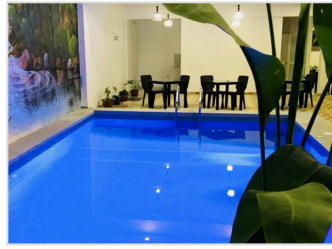

RESIDENCIAL LAGO VERDE

Detalles: www.encantostarapoto.com/hoteles/residencial-lago-verde