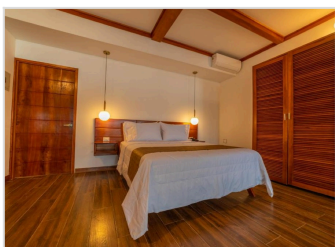

RIOSOL LAGUNA

Detalles: www.encantostarapoto.com/hoteles/riosol-laguna