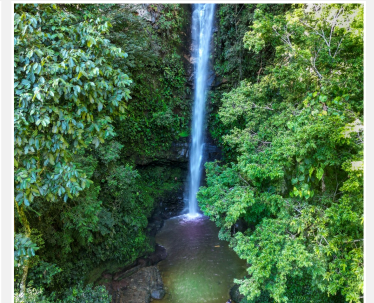

TOUR CATARATAS DE AHUASHIYACU

🕒 Turno Mañana | 4 horas aprox.

Programa:

- Recojo directo desde su hotel/dirección.
- Traslado ida y vuelta en movilidad climatizada.
- Parada en el mirador natural Cordillera Escalera.
- Acompañamiento de un orientador turístico
- Entrada incluida a las cataratas.

Más detalles en la web:

<https://encantostarapoto.com/tours/tour-cataratas-de-ahuashiyacu>