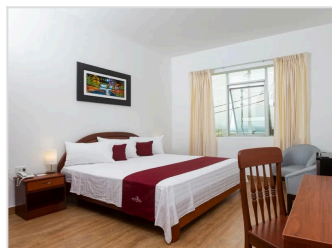

RIO CUMBAZA * * *

Detalles: www.encantostarapoto.com/hoteles/rio-cumbaza