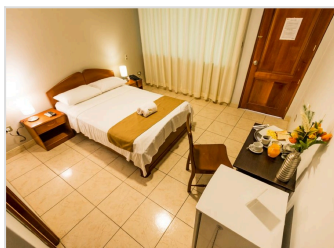

RIO CUMBAZA * * *

Detalles: www.encantostarapoto.com/hoteles/rio-cumbaza