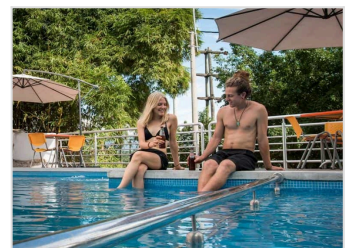

RIO CUMBAZA * * *

Detalles: www.encantostarapoto.com/hoteles/rio-cumbaza