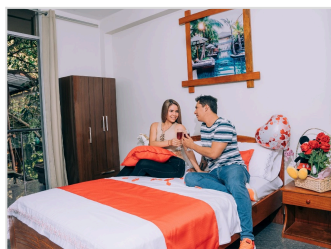

AMASELVA TARAPOTO

Detalles: www.encantostarapoto.com/hoteles/amaselva-tarapoto