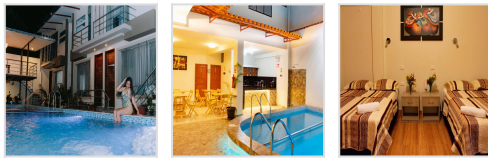

** El servicio de transporte de retorno desde Sauce hacia Tarapoto (a cuenta del pasajero)

CONDICIONES TARIFAS DEL PAQUETE TURÍSTICO

- El precio varía **acorde al hotel de su elección**
- Los precios especificados incluyen (**HOTEL + TOURS**)
- Aplicable a partir de la reserva de **2 PERSONAS.**
- Habitación elegible: **HAB MATRIMONIAL (Para más personas, TRIPLE o FAMILIAR)**

¡ OFERTA DESTACADA !

RESIDENCIAL MARINA HOUSE EN TARAPOTO (2 NOCHES)

+ Fotos
Aquí

+

QASIKAY SELVA LODGE EN SAUCE (LAGUNA) (1 NOCHE)

+ Fotos
Aquí

S/ 350.00
por persona

¿Deseas otro hotel? **Personaliza tu estancia** con estas opciones (**Fotos parte inferior**):

HOTEL EN SAUCE (LAGUNA) Tarifa adicional x persona	
LAS HAMACAS	+ S/ 120
MALOCA INN	+ S/ 140
RIOSOL LAGUNA	+ S/ 160
SUMAJ LAGOON LODGE	+ S/ 160
SAUCE RESORT	+ S/ 220
BELLA TERRA	+ S/ 300

TOURS INCLUIDOS EN EL PAQUETE